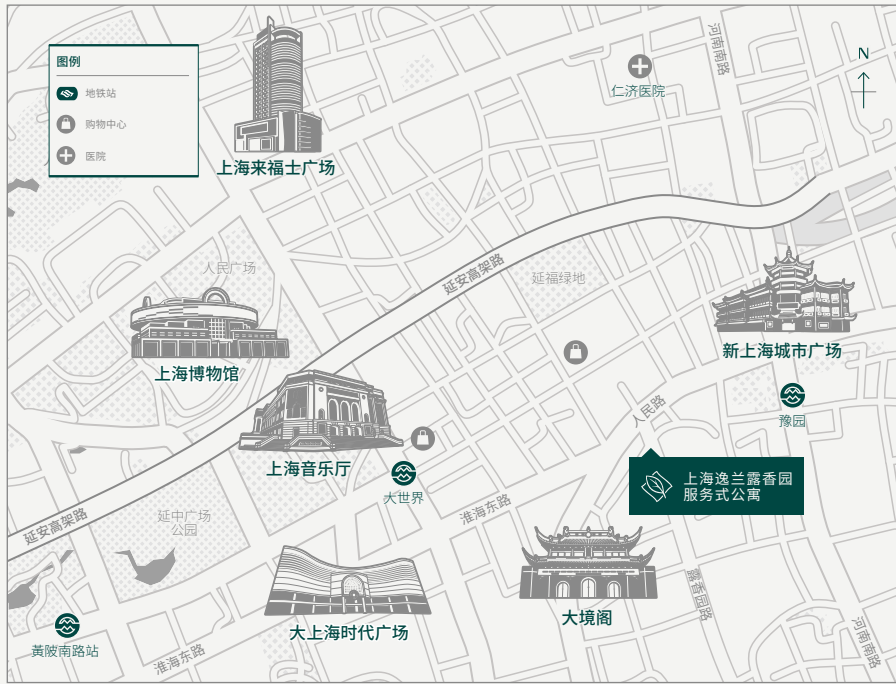

LANSON PLACE

AROMA GARDEN
SHANGHAI

您在魔都上海的温馨居所

上海逸兰露香园服务式公寓坐落于上海黄浦区，为您在繁华魔都缔造一处宁谧舒适的休憩之所。公寓优越的地理位置，让您轻松漫步外滩、豫园、新天地等上海著名景区，尽情探索都市无限魅力。公寓邻近淮海路中央商务区，交通便利，让您轻松到达中心商业区。公寓提供先进完备的家居设施，细致周到的款客服务，为您缔造舒适自在的温馨居所。

单位户型

253-470平方米

注：我们提供月租特别优惠（视乎供应情况而定及只适用于指定单位及租期）。
详情请与销售部查询。

探索周边

上海逸兰露香园服务式公寓地处上海浦西，紧邻外滩和豫园，上海深厚的历史人文底蕴和繁盛的现代化潮流在此交汇。在这里您可以品味到地道的沪式美食，漫步于灯火辉煌的商业街，感受上海独有的东方与西方、传统与现代的交融碰撞。从上海逸兰露香园服务式公寓信步可达豫园地铁站，交通十分便利，让您轻松畅享上海的繁华与活力。