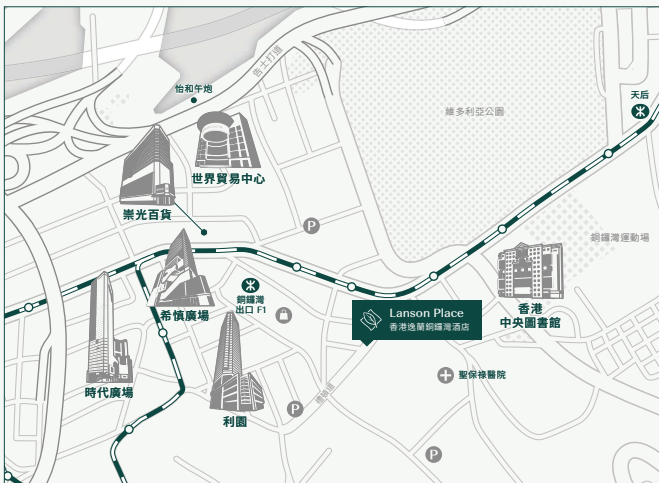

* 僅適用於指定房型 * 僅適用於套房

帶您探索的窩心一隅

逸蘭銅鑼灣酒店位置優越，可輕鬆前往主要商業區及交通樞紐。

香港國際機場

豪華轎車和MPV 50分鐘
機場快線 30分鐘

羅湖

港鐵 60分鐘	的士 40分鐘
------------	------------

的士 50分鐘