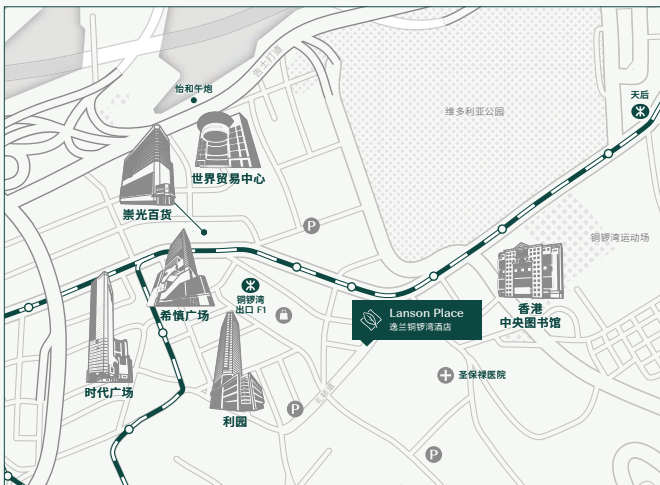

仅适用于指定房型 * 仅适用于套房

带您探索的窝心一隅

逸兰铜锣湾酒店地理位置便利，可轻松前往所有主要商业区域及交通枢纽。

香港国际机场

豪华轿车和MPV
50分钟

机场快线
30分钟

出租车
50分钟

罗湖