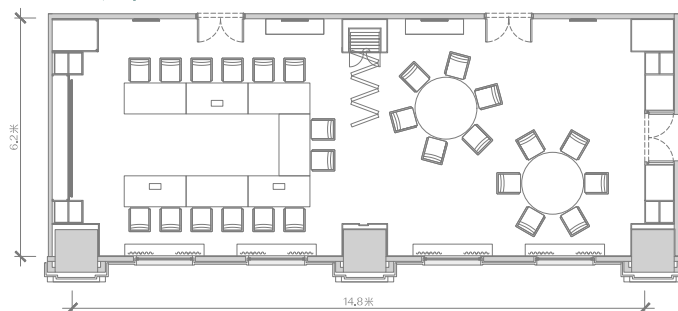

U型座位

適用於：

會議、工作坊 / 企業培訓、
私人預展會及社交活動

設備包括：

投影機、133吋投影螢幕、136吋投影螢幕、
視像攝影機、無線影音系統、數碼指示牌