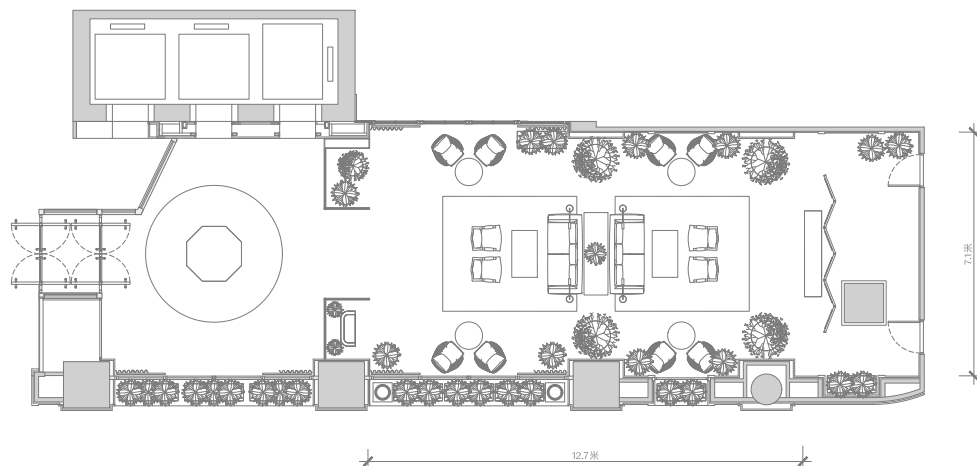

適用於：

社交活動、產品發布及新聞發布會

設備包括：

投影機、130吋投影螢幕、無線影音系統

頂層套房

面積：2,000平方呎 / 186平方米

適用於：

私人聚會、私人VIP預展、拍攝活動、
小型媒體活動及專訪