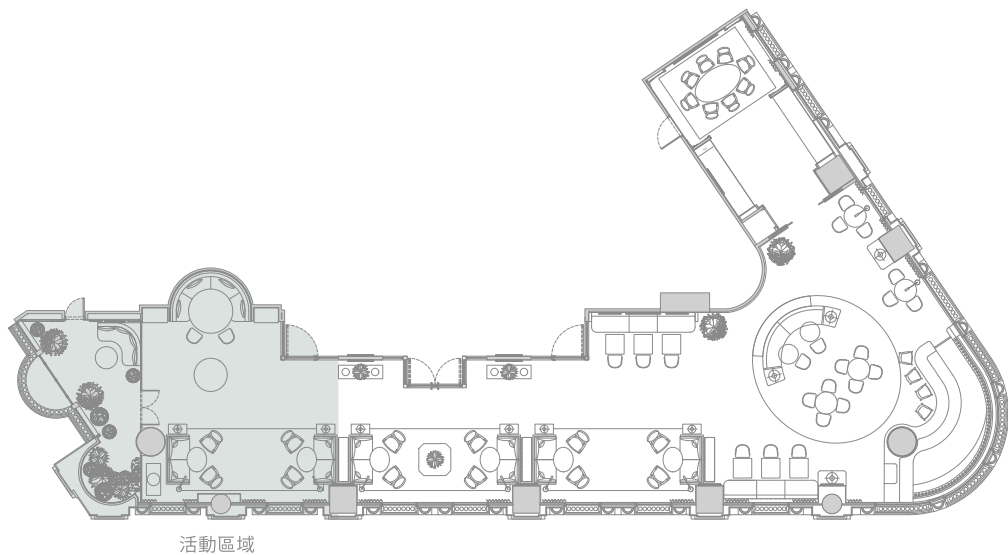

Salon Lanson

面積：560平方呎 / 52平方米 樓高：11.5呎 / 3.5米 人數：30人

適用於：

社交活動、慶祝活動