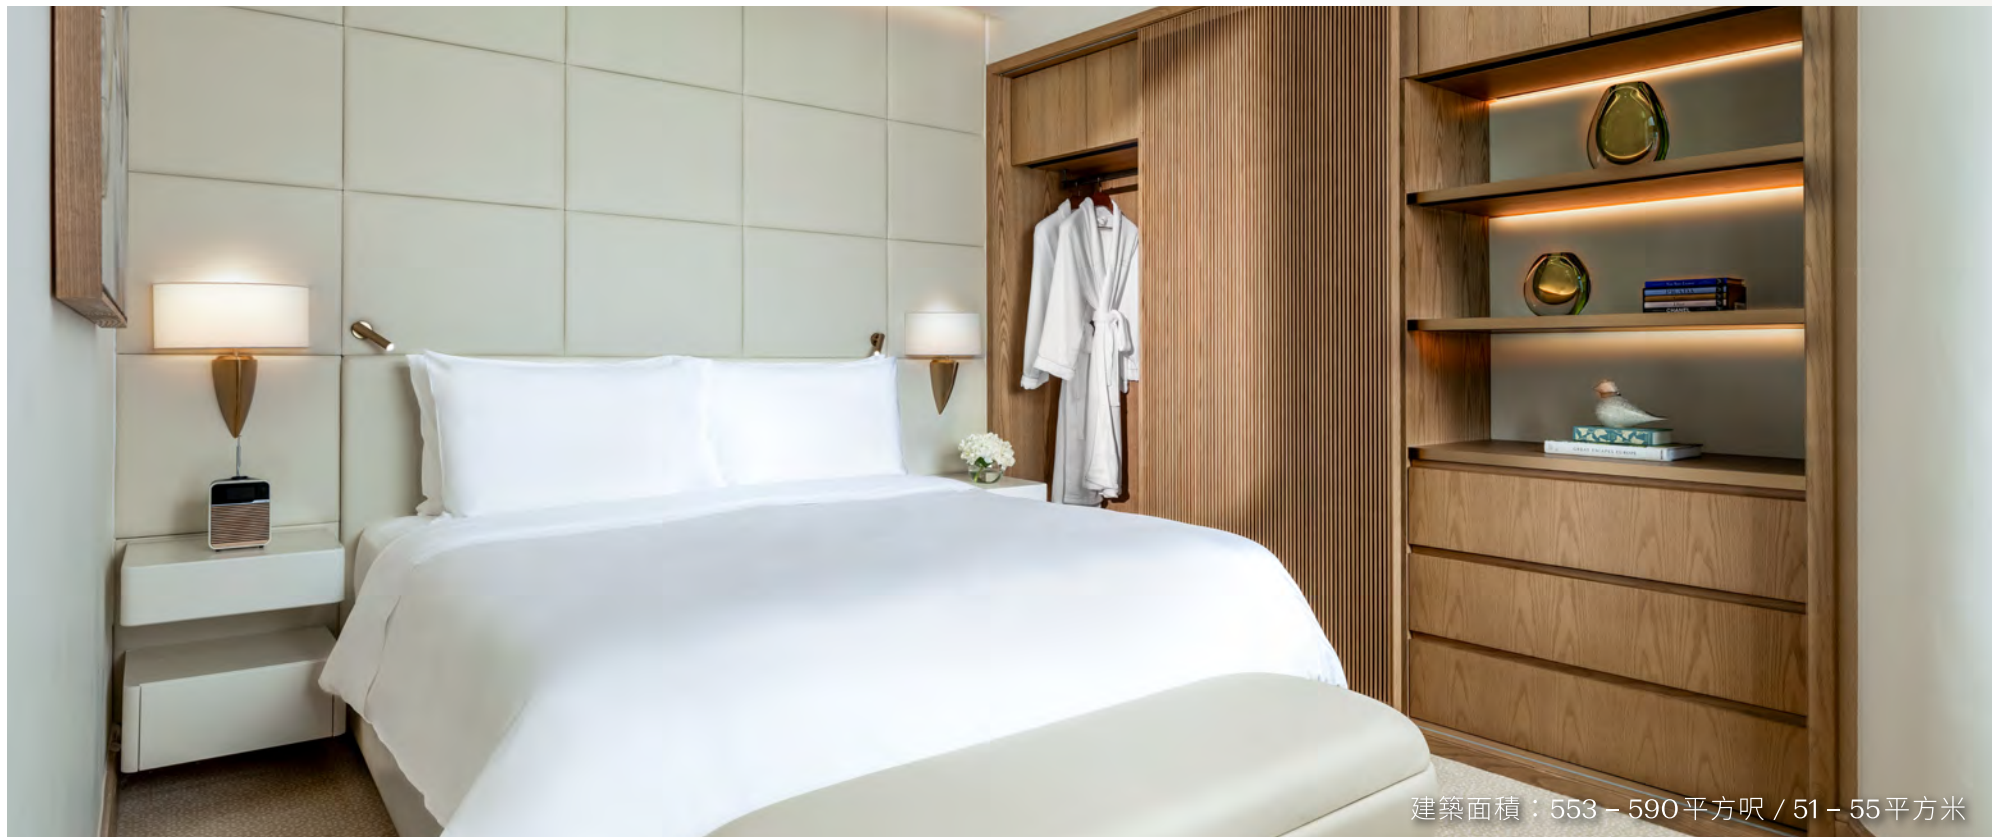

建築面積：553 – 590平方呎 / 51 – 55平方米

豪華套房

入住我們的豪華套房，猶如置身繁華鬧市中最奢華驚艷的世外桃源。落地玻璃設計，讓您俯瞰整個銅鑼灣的壯麗景色；品味高雅的手繪瓷器及工藝擺設，更添非凡格調。這套房可連通豪華客房，非常適合大家庭入住，為每位客人帶來難忘的住宿體驗。

免費
迷你吧

Nespresso®
咖啡機

設備齊全
小廚房

Dyson
風筒

絲綢
床褥

多元化
枕頭選單

空氣
清淨機*

客房設備包括：

55吋智能電視連串流媒體功能、
高速Wi-Fi網路連接、免費無塑膠蒸餾水、
國際轉插、USB及無線充電、燈光及室溫
控制系統、一站式智慧綜合服務平台、
電子保險箱、雪櫃及冰箱、電熱水壺、
微波焗爐、豪華寢具、無障礙客房、
CODAGE盥洗用品、拖鞋、Ruark音響喇叭、
100%純棉浴室毛巾、空氣清淨機*、瑜珈墊*、
熨斗和蒸氣掛燙機*、瓷器*、玻璃器皿*、
烤麵包機、廚房器具*

*應要求提供