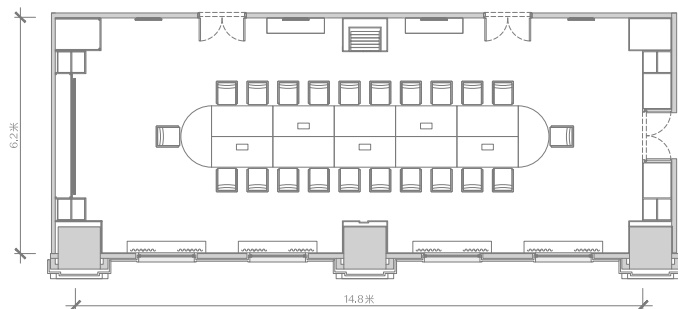

會議室

面積：931平方呎 樓高：11.5呎 / 3.5米

高級會議室