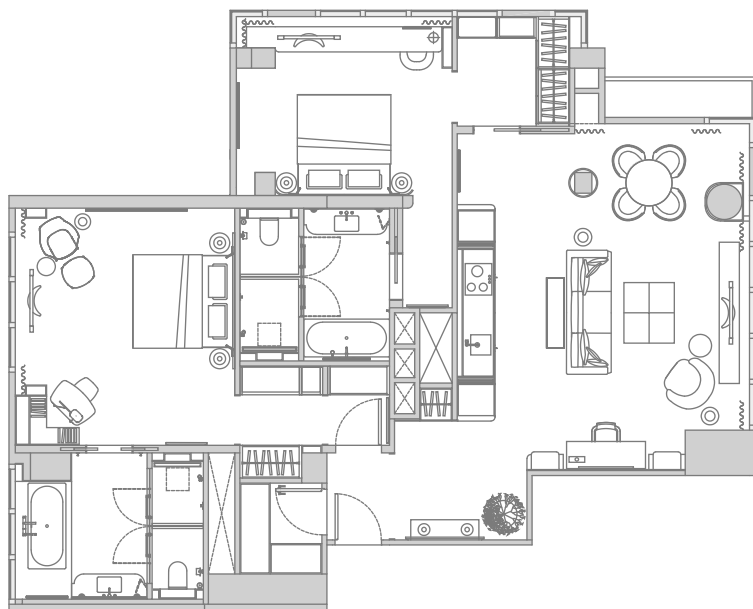

適用於：

社交活動、產品發布及新聞發布會

設備包括：

投影機、130吋投影螢幕、無線影音系統

頂層套房

面積：2,000平方呎 / 186平方米

適用於：

私人聚會、私人VIP預展、拍攝活動、
小型媒體活動及專訪

設備包括：

配備齊全小廚房、室內酒吧、
55吋至65吋智能電視、高速Wi-Fi

Salon Lanson

面積：560平方呎 / 52平方米 樓高：11.5呎 / 3.5米 人數：30人

適用於：

社交活動、慶祝活動

會議室

面積：931平方呎 樓高：11.5呎 / 3.5米