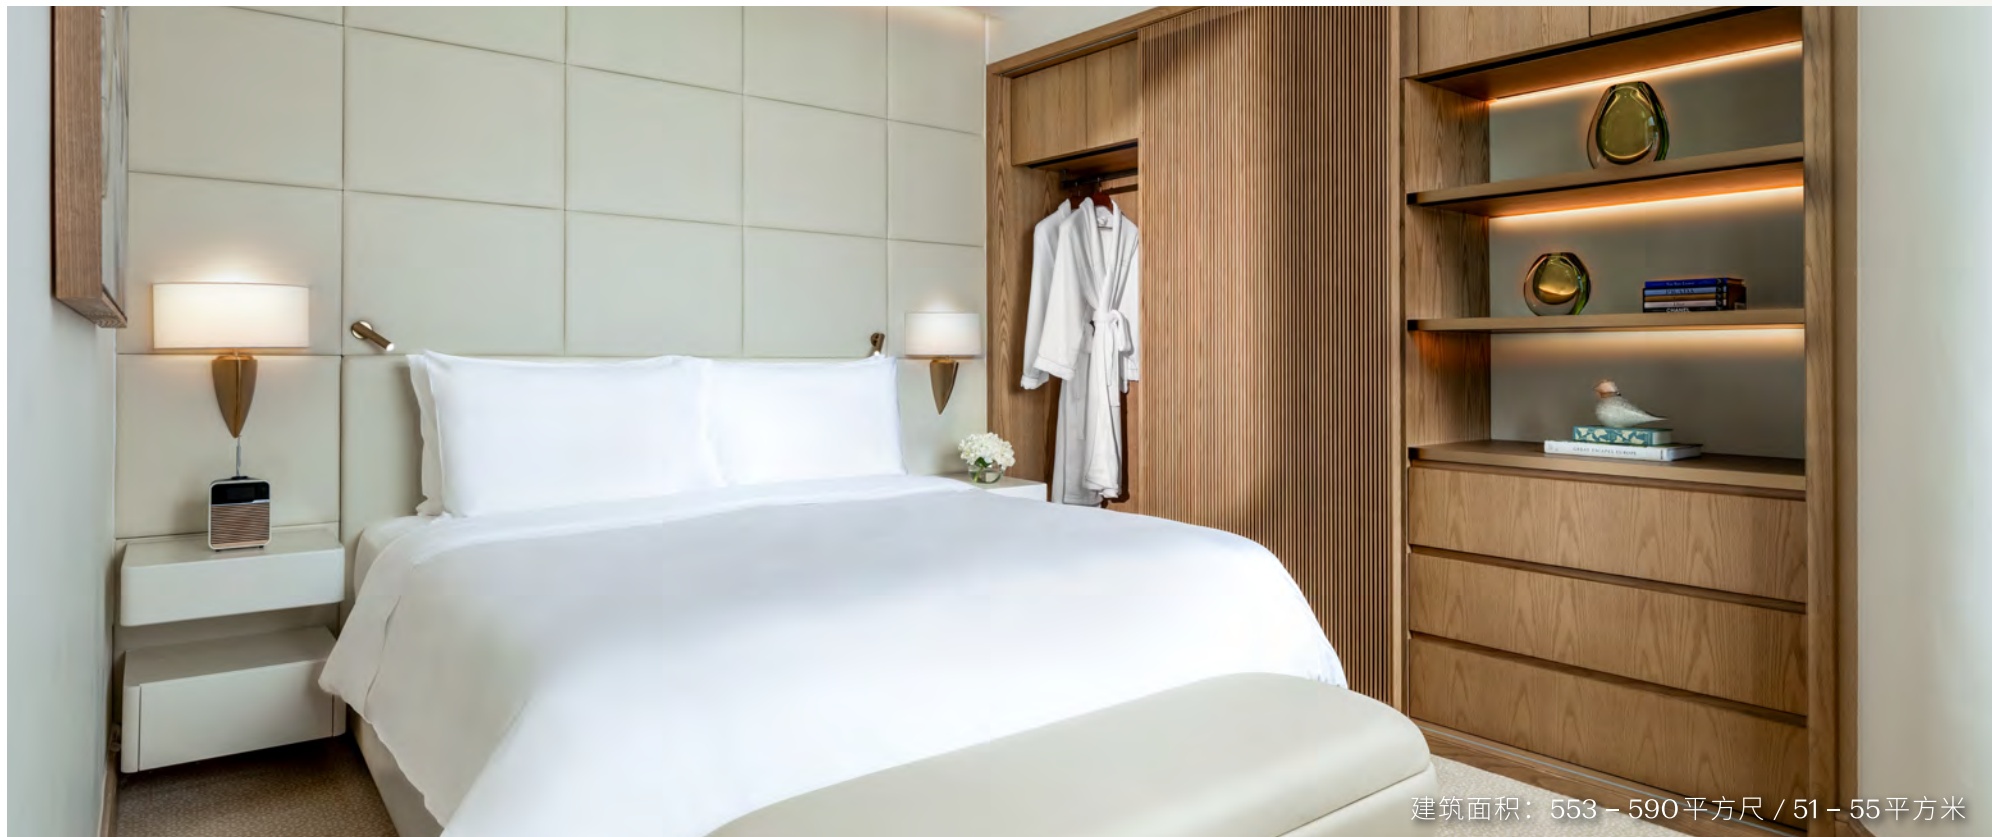

建筑面积：553 - 590平方尺 / 51 - 55平方米

豪华套房

入住我们的豪华套房，在奢华的世外桃源中远离喧嚣。透过落地玻璃俯瞰整个铜锣湾的壮丽景色，同时从手绘瓷器等设计装饰的细节中，欣赏匠心工艺。这间套房可连通豪华客房，非常适合大家庭入住，为每名客人带来难忘的住宿体验。

免费迷你吧

Nespresso® 咖啡机

设施齐全的小厨房

戴森吹风机

丝涟床垫

丰富的枕头选单

空气清净机*

客房设施包括：

55吋智能电视连串流媒体功能、高速 Wi-Fi 网路连接、免费无塑胶蒸馏水、国际转插、USB 及无线充电、灯光及室温控制系统、一站式智慧综合服务平台、电子保险箱、雪柜及冰箱、电热水壶、微波焗炉、豪华寝具、无障碍客房、CODAGE 盥洗用品、拖鞋、Ruark 音响喇叭、100% 纯棉浴室毛巾、空气清净机*、瑜伽垫*、熨斗和蒸气挂烫机*、瓷器*、玻璃器皿*、烤面包机、厨房器具*

*应要求提供