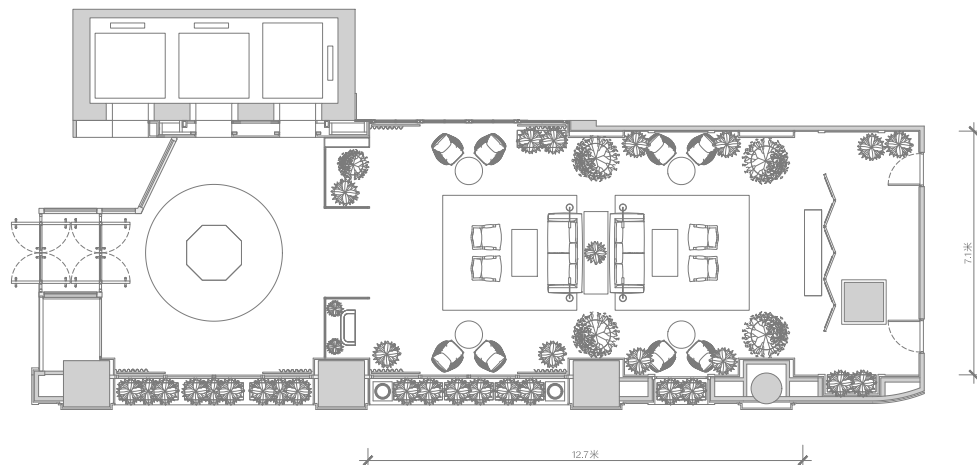

造访我们专属的多用途活动室，沉浸在阳光与自然色调之中，获得更多灵感；完善的私人空间，让您专注构思崭新商业理想，或与伙伴共同协商，谋求致胜策略。

我们完备的配套设施均搭载最新科技，专业的会议及宴会团队致力于满足您的点滴需要。无论是举办活动、聚会或是鸡尾酒会，我们都会为您度身定制尊属法式奢雅及细致周到的服务，带给您独一无二的美好回忆。

L'Orangerie

面积：2,095平方尺 / 195平方米 层高：13.5尺 / 4.1米 可容纳人数：50人