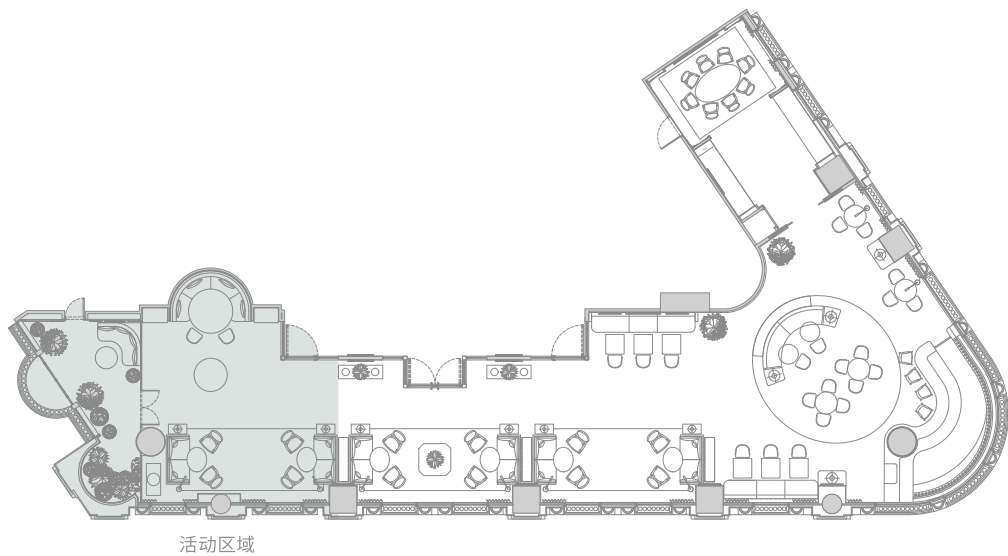

Salon Lanson

面积：560平方尺 / 52平方米 层高：11.5尺 / 3.5米 可容纳人数：30人

适用于：

社交活动、庆祝活动