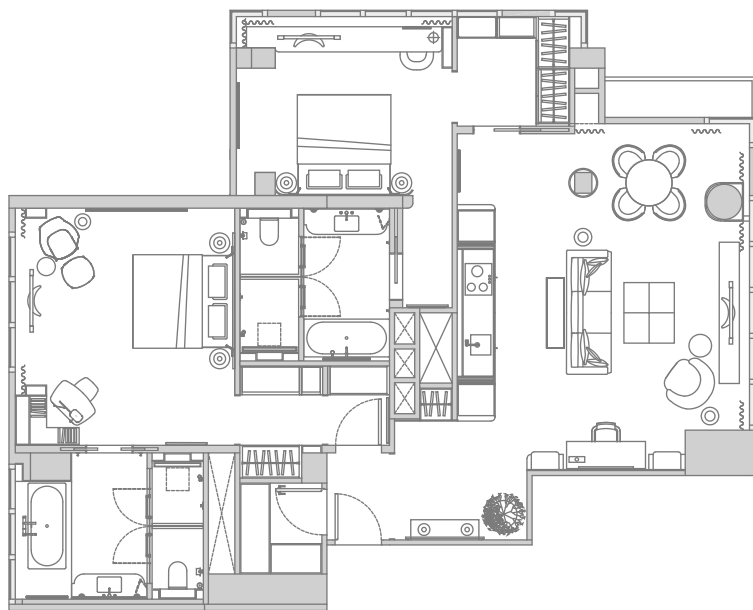

适用于：

社交活动、产品发布会或新闻发布会

设备包括：

投影仪、130吋投影屏幕、无线音视频系统

顶层套房

面积：2,000平方尺 / 186平方米

适用于：

私人聚会、私人VIP预展、拍摄活动、
小型媒体活动和采访

设备包括：

配备齐全的小厨房、客房内湿吧、
55吋至65吋的智能电视、高速Wi-Fi

Salon Lanson

面积：560平方尺 / 52平方米 层高：11.5尺 / 3.5米 可容纳人数：30人

适用于：

社交活动、庆祝活动

会议室

面积：931平方尺 层高：11.5尺 / 3.5米