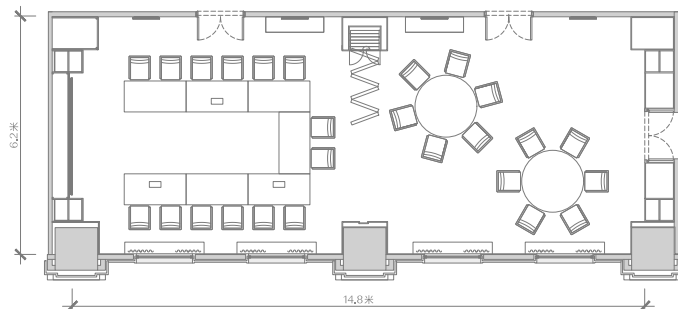

设备包括：

配备齐全的小厨房、客房内湿吧、
55吋至65吋的智能电视、高速Wi-Fi

Salon Lanson

面积：560平方尺 / 52平方米 层高：11.5尺 / 3.5米 可容纳人数：30人

适用于：

社交活动、庆祝活动

会议室

面积：931平方尺 层高：11.5尺 / 3.5米

高级会议室

U型座位

适用于：

研讨会、工作坊 / 企业培训、
私人展示会或其他社交活动

设备包括：

投影机，133吋投影屏幕，136吋LED墙，
视频摄像头，无线音视频系统，数字标牌

带您绽放的窝心一隅

出自著名室内设计大师 Pierre-Yves Rochon 之手，他的独到美学渗透逸兰的每处细节，融合匠心工艺与诚挚服务，以法式优雅，激发您的无尽灵感。凭借誉满全球的优质服务，为您送上无微不至的贴心款待，让您无时无刻都感到与众不同。