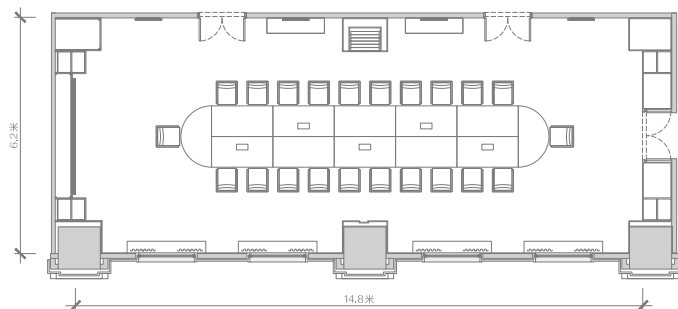

会议室

面积：931平方尺 层高：11.5尺 / 3.5米

高级会议室