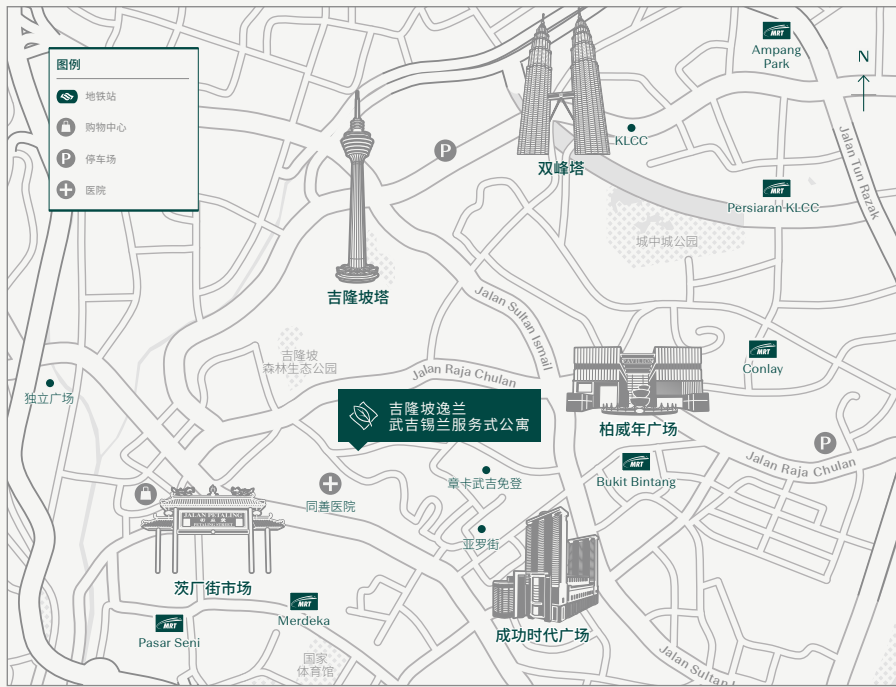

LANSON PLACE

BUKIT CEYLON
KUALA LUMPUR

您在吉隆坡金三角区的私人绿洲

坐落于吉隆坡黄金三角区的中心地段，吉隆坡逸兰武吉锡兰服务式公寓是吉隆坡排名前五的高端公寓式酒店，为您在繁华闹市中缔造一处静谧的私人绿洲，我们的客房空间宽敞，装潢典雅别致，让您享受惬意舒适的居住体验。

单位户型

单卧室公寓

双卧连书房公寓

豪华三卧公寓

面积

85平方米

141平方米

191平方米

注：我们提供月租特别优惠（视乎供应情况而定及只适用于指定单位及租期）。
详情请与销售部查询。

探索周边

吉隆坡逸兰武吉锡兰服务式公寓为您在吉隆坡繁荣市区内缔造一处宁谧的世外桃源，公寓地理位置优越，地处有“黄金三角”之美誉的市区中心，让您轻松到达吉隆坡最繁荣的商区。公寓周围遍布高楼大厦，彰显了吉隆坡这一现代都市的无限活力。夜晚街景璀璨迷人，信步可达“黄金三角”商业区，商品琳琅满目，让您畅享丰富多彩的购物、餐饮和娱乐体验。