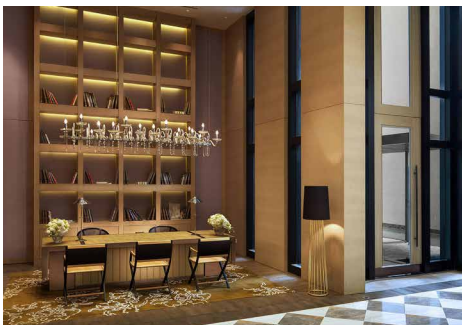

设施

- 163 Lounge
- 室外游泳池
- 健身房
- 儿童游乐场

地铁站
购物中心
停车场
医院