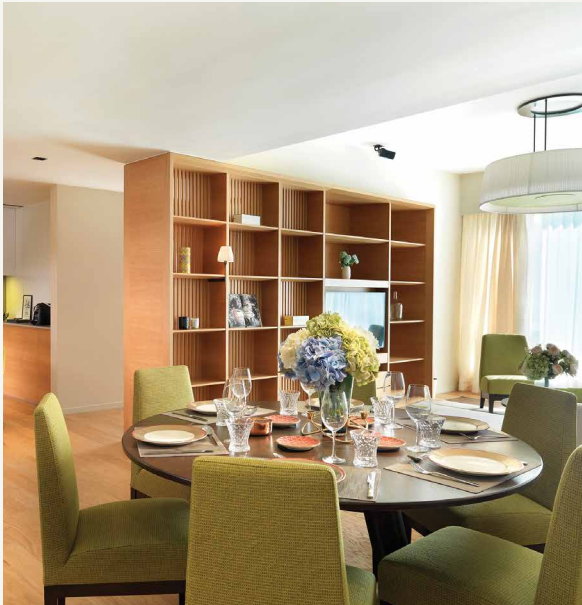

LANSON PLACE

BUKIT CEYLON
KUALA LUMPUR

您在吉隆坡金三角区的私人绿洲

坐落于吉隆坡黄金三角区的中心地段，吉隆坡逸兰武吉锡兰服务式公寓是吉隆坡排名前五的高端公寓式酒店，为您在繁华闹市中缔造一处静谧的私人绿洲，我们的客房空间宽敞，装潢典雅别致，让您享受惬意舒适的居住体验。

单位户型

单卧室公寓

双卧连书房公寓

豪华三卧公寓

面积

85平方米

141平方米

191平方米

注：我们提供月租特别优惠（视乎供应情况而定及只适用于指定单位及租期）。
详情请与销售部查询。

探索周边

吉隆坡逸兰武吉锡兰服务式公寓为您在吉隆坡繁荣市区内缔造一处宁谧的世外桃源，公寓地理位置优越，地处有“黄金三角”之美誉的市区中心，让您轻松到达吉隆坡最繁荣的商区。公寓周围遍布高楼大厦，彰显了吉隆坡这一现代都市的无限活力。夜晚街景璀璨迷人，信步可达“黄金三角”商业区，商品琳琅满目，让您畅享丰富多彩的购物、餐饮和娱乐体验。