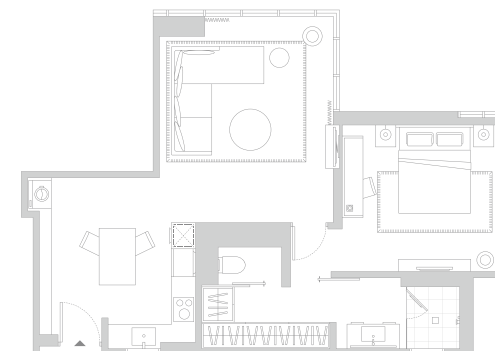

您的个性化居所

单卧室公寓

单卧室公寓内卧室和起居室相互独立，还带有设施完善的厨房，让您能自在地邀请朋友到家中做客，共同享受丰盛的晚宴。卧室内有舒适柔软的双人大床，为您卸下疲惫，尽享一晚好梦。

客房布局 A

客房布局 B

总面积：85平方米

全配套厨房

高速 Wi-Fi
网络连接

室内起居室和用餐区相互独立，还设有独立的更衣室；
静谧的书房为您提供办公等多用途空间；两间卧室宽敞舒适，
供您招待亲友留宿。

客房布局

总面积：141平方米

客房设备：熨斗和熨板、室内保险柜、电子钥匙系统、瓷器、玻璃器皿及餐具

厨房设备：冰箱、微波炉、烤箱、洗碗机、带抽油烟机的电磁炉、咖啡机、全套烹饪炊具

免责声明：房间布局仅供参考，实际房型配置可能会略有不同，需视乎公寓供应情况而定。

全配套厨房

高速 Wi-Fi
网络连接

洗衣机和
烘干机

家庭影院
音响设备

您的个性化居所

豪华三卧公寓

豪华三卧公寓室内空间宽敞，起居室和用餐区有舒适的沙发和座椅，让您和家人齐聚一堂，自在畅聊。一间主卧室和两间客房配有特大床、大床和单人床，缔造静谧安逸的睡眠空间，更有充足的存储空间和一张办公桌，为您带来无限便利。

客房布局

总面积：191平方米

客房设备：熨斗和熨板、室内保险柜、电子钥匙系统、瓷器、玻璃器皿及餐具