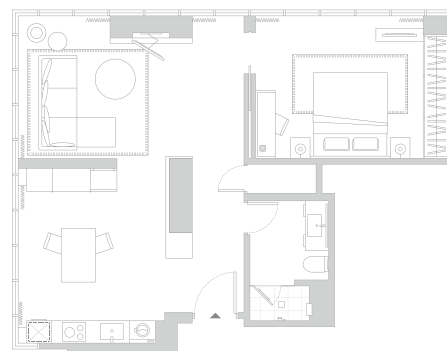

您的个性化居所

单卧室公寓

单卧室公寓内卧室和起居室相互独立，还带有设施完善的厨房，让您能自在地邀请朋友到家中做客，共同享受丰盛的晚宴。卧室内有舒适柔软的双人大床，为您卸下疲惫，尽享一晚好梦。

客房布局 A

客房布局 B

总面积：85平方米

全配套厨房

高速 Wi-Fi
网络连接

室内起居室和用餐区相互独立，还设有独立的更衣室；
静谧的书房为您提供办公等多用途空间；两间卧室宽敞舒适，
供您招待亲友留宿。

客房布局

总面积：141平方米

客房设备：熨斗和熨板、室内保险柜、电子钥匙系统、瓷器、玻璃器皿及餐具

厨房设备：冰箱、微波炉、烤箱、洗碗机、带抽油烟机的电磁炉、咖啡机、全套烹饪炊具

免责声明：房间布局仅供参考，实际房型配置可能会略有不同，需视乎公寓供应情况而定。

全配套厨房

高速 Wi-Fi
网络连接

洗衣机和
烘干机

家庭影院
音响设备

您的个性化居所

豪华三卧公寓

豪华三卧公寓室内空间宽敞，起居室和用餐区有舒适的沙发和座椅，让您和家人齐聚一堂，自在畅聊。一间主卧室和两间客房配有特大床、大床和单人床，缔造静谧安逸的睡眠空间，更有充足的存储空间和一张办公桌，为您带来无限便利。

客房布局

总面积：191平方米

客房设备：熨斗和熨板、室内保险柜、电子钥匙系统、瓷器、玻璃器皿及餐具