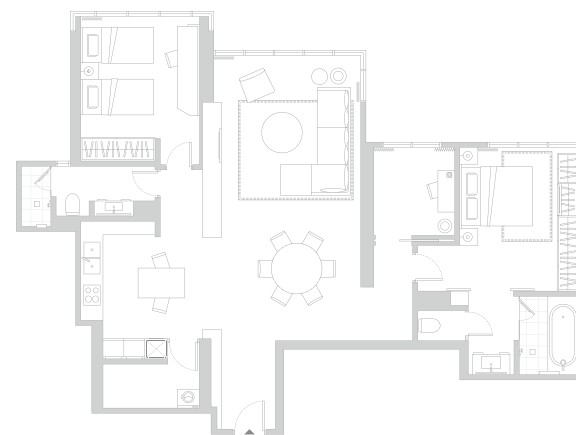

您的个性化居所

单卧室公寓

单卧室公寓内卧室和起居室相互独立，还带有设施完善的厨房，让您能自在地邀请朋友到家中做客，共同享受丰盛的晚宴。卧室内有舒适柔软的双人大床，为您卸下疲惫，尽享一晚好梦。

客房布局 A

客房布局 B

总面积：85平方米

全配套厨房

高速 Wi-Fi
网络连接

洗衣机和
烘干机

家庭影院
音响设备

客房设备：熨斗和熨板、室内保险柜、电子钥匙系统、瓷器、玻璃器皿及餐具

厨房设备：冰箱、微波炉、烤箱、洗碗机、带抽油烟机的电磁炉、咖啡机、全套烹饪炊具

免责声明：房间布局仅供参考，实际房型配置可能会略有不同，需视乎公寓供应情况而定。

您的个性化居所

双卧连书房公寓

清晨醒来，放眼落地窗外，尽情感受吉隆坡的迷人城景。

室内起居室和用餐区相互独立，还设有独立的更衣室；
静谧的书房为您提供办公等多用途空间；两间卧室宽敞舒适，
供您招待亲友留宿。

客房布局

总面积：141平方米

客房设备：熨斗和熨板、室内保险柜、电子钥匙系统、瓷器、玻璃器皿及餐具

厨房设备：冰箱、微波炉、烤箱、洗碗机、带抽油烟机的电磁炉、咖啡机、全套烹饪炊具

免责声明：房间布局仅供参考，实际房型配置可能会略有不同，需视乎公寓供应情况而定。

全配套厨房

高速 Wi-Fi
网络连接

洗衣机和
烘干机

家庭影院
音响设备

您的个性化居所

豪华三卧公寓

豪华三卧公寓室内空间宽敞，起居室和用餐区有舒适的沙发和座椅，让您和家人齐聚一堂，自在畅聊。一间主卧室和两间客房配有特大床、大床和单人床，缔造静谧安逸的睡眠空间，更有充足的存储空间和一张办公桌，为您带来无限便利。

客房布局

总面积：191平方米

客房设备：熨斗和熨板、室内保险柜、电子钥匙系统、瓷器、玻璃器皿及餐具