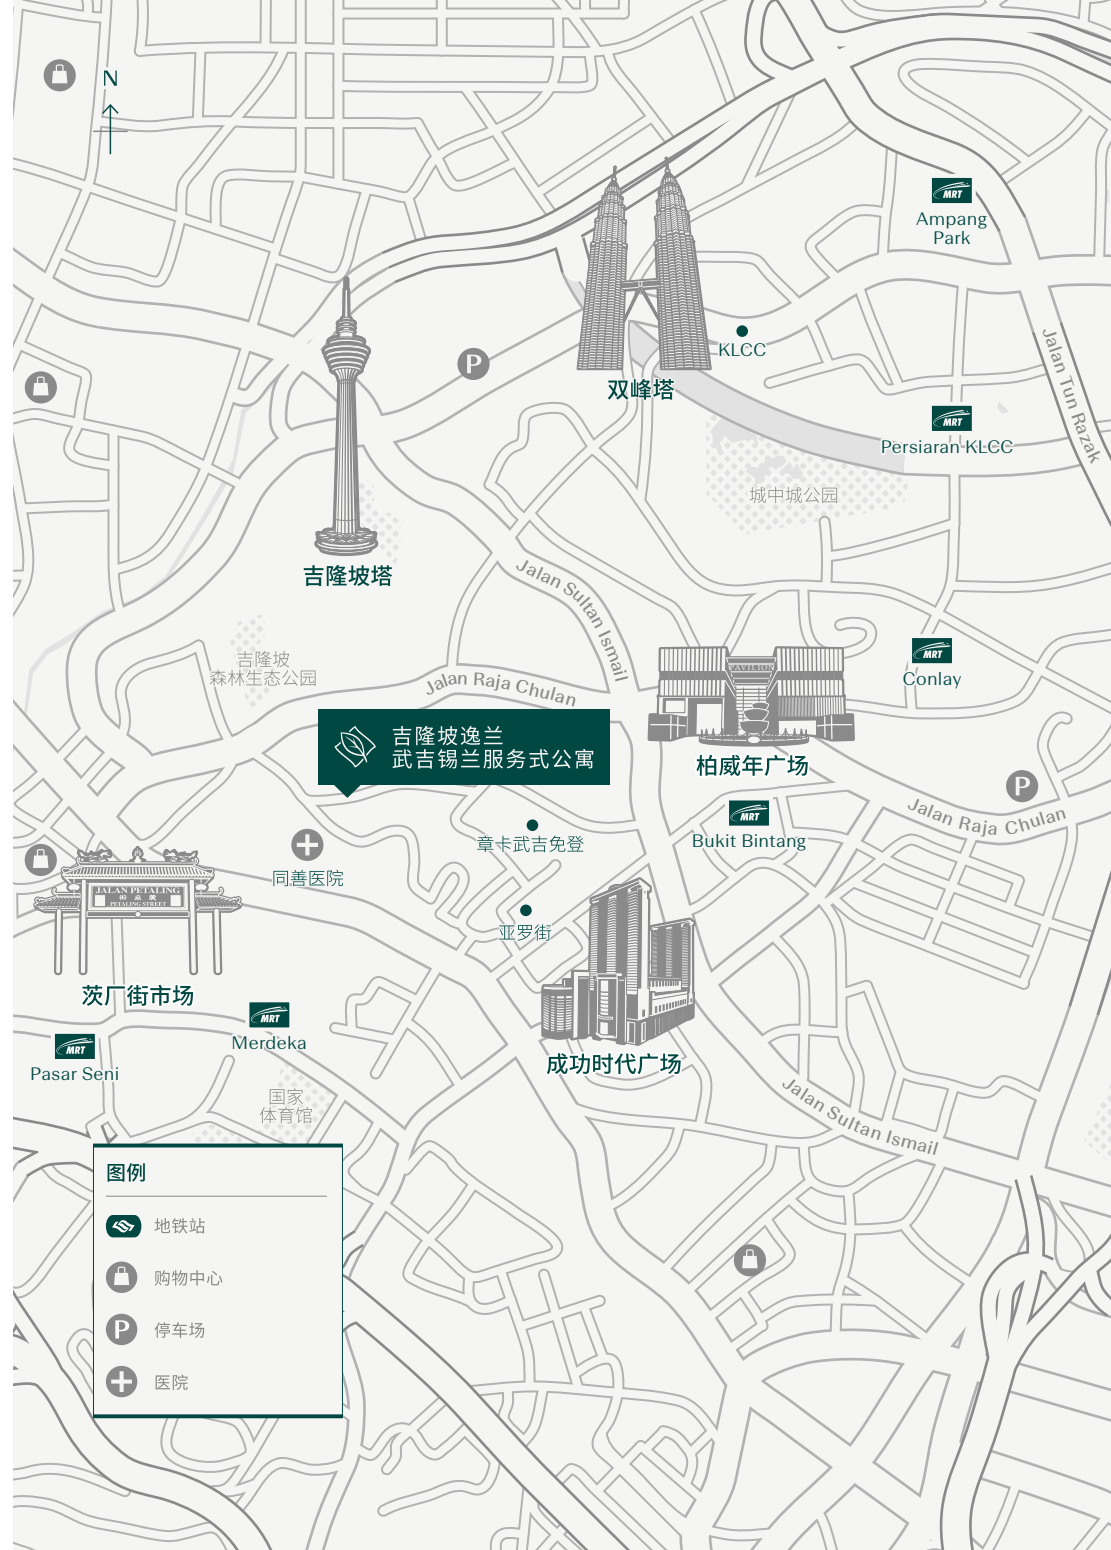

LANSON PLACE

BUKIT CEYLON
KUALA LUMPUR

欢迎来到 吉隆坡逸兰武吉锡兰服务式公寓

坐落于吉隆坡黄金三角区的中心地段，
为您在繁华闹市中缔造一处静谧的私人绿洲。

163 Lounge, 48及49樓

探索周边

吉隆坡黄金三角区

吉隆坡逸兰武吉锡兰服务式公寓为您在吉隆坡繁荣市区内缔造一处宁谧的世外桃源，公寓地理位置优越，地处有“黄金三角”之美誉的市区中心，让您轻松到达吉隆坡最繁荣的商区。公寓周围遍布高楼大厦，彰显了吉隆坡这一现代都市的无限活力。夜晚街景璀璨迷人，信步可达“黄金三角”商业区，商品琳琅满目，让您畅享丰富多彩的购物、餐饮和娱乐体验。

图例

-  地铁站
-  购物中心
-  停车场
-  医院

周边景点

购物

从吉隆坡双子塔下著名的阳光广场（Suria KLCC），到武吉免登的柏威年广场（Pavilion），有众多国际知名大牌门店和当地独立精品店铺林立，琳琅满目的商品，应接不暇，从大牌名品到由马来西亚特色的工艺品，应有尽有，让您畅享自在购物。

观光

您可以带孩子到吉隆坡双子塔的水族馆探索奇妙海底世界，观看海洋生物展，了解丰富多彩的海洋知识；或到壮观的旧吉隆坡火车站前拍照打卡；还可以到吉隆坡北部闻名遐迩的黑风洞来一场有趣的探险活动。

美食

傍晚时分，华灯初上，您可以漫步在璀璨华丽的茨厂街（Petaling Street）的唐人街，或到当地最受欢迎的小吃街——阿罗街（Jalan Alor），品尝别具风味的街头小吃等大排档，从正宗福建炒面到印度咖喱等特色美食，多不胜数，待您来一饱口福。

扫描二维码了解更多

融合了地道小巷、现代街道和摩天大楼，金三角地区完美体现了吉隆坡的繁华及活力

您在繁华都市中的静谧之所

吉隆坡逸兰武吉锡兰服务式公寓为您在繁华闹市中缔造一处静谧的私人绿洲，我们的客房空间开阔，装潢典雅别致，从85+平方米的宽敞单卧室公寓到双卧以及三卧室公寓，均配有设施完善的厨房，以及洗衣机、烘干机，高速无线网络覆盖等一系列便捷设施；房内还为您设置了办公区域，无论您是商务出差还是度假旅行，我们都会让您享受惬意舒适的家居生活。

畅游吉隆坡

公寓地理位置优越，地处有“黄金三角”之美誉的市区中心，让您轻松到达吉隆坡最繁荣的商区。

- **吉隆坡塔**
乘车3分钟
- **唐人街**
乘车5分钟
- **双子塔**
乘车8分钟
- **吉隆坡国际机场**
乘车45分钟

有用信息

交通

Rapid KL
myrapid.com.my

旅游信息

Visit KL
visitkl.gov.my/visitklv2/