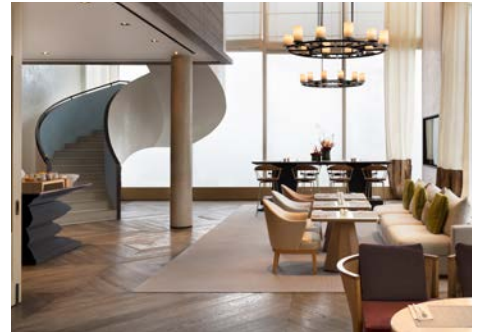

## 探索周边

吉隆坡逸兰武吉锡兰服务式公寓为您在吉隆坡繁荣市区内缔造一处宁谧的世外桃源，公寓地理位置优越，地处有“黄金三角”之美誉的市区中心，让您轻松到达吉隆坡最繁荣的商区。公寓周围遍布高楼大厦，彰显了吉隆坡这一现代都市的无限活力。夜晚街景璀璨迷人，信步可达“黄金三角”商业区，商品琳琅满目，让您畅享丰富多彩的购物、餐饮和娱乐体验。

地铁站
 购物中心
 停车场
 医院