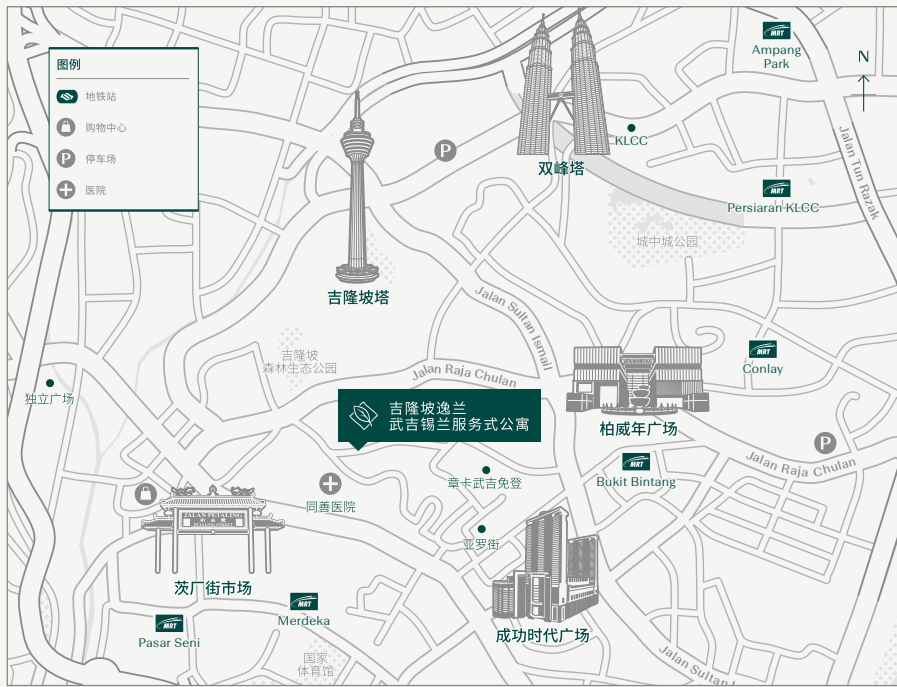

# LANSON PLACE

BUKIT CEYLON  
KUALA LUMPUR

## 您在吉隆坡金三角区的私人绿洲

坐落于吉隆坡黄金三角区的中心地段，吉隆坡逸兰武吉锡兰服务式公寓是吉隆坡排名前五的高端公寓式酒店，为您在繁华闹市中缔造一处静谧的私人绿洲，我们的客房空间宽敞，装潢典雅别致，让您享受惬意舒适的居住体验。

## 探索周边

吉隆坡逸兰武吉锡兰服务式公寓为您在吉隆坡繁荣市区内缔造一处宁谧的世外桃源，公寓地理位置优越，地处有“黄金三角”之美誉的市区中心，让您轻松到达吉隆坡最繁荣的商区。公寓周围遍布高楼大厦，彰显了吉隆坡这一现代都市的无限活力。夜晚街景璀璨迷人，信步可达“黄金三角”商业区，商品琳琅满目，让您畅享丰富多彩的购物、餐饮和娱乐体验。

地铁站
 购物中心
 停车场
 医院